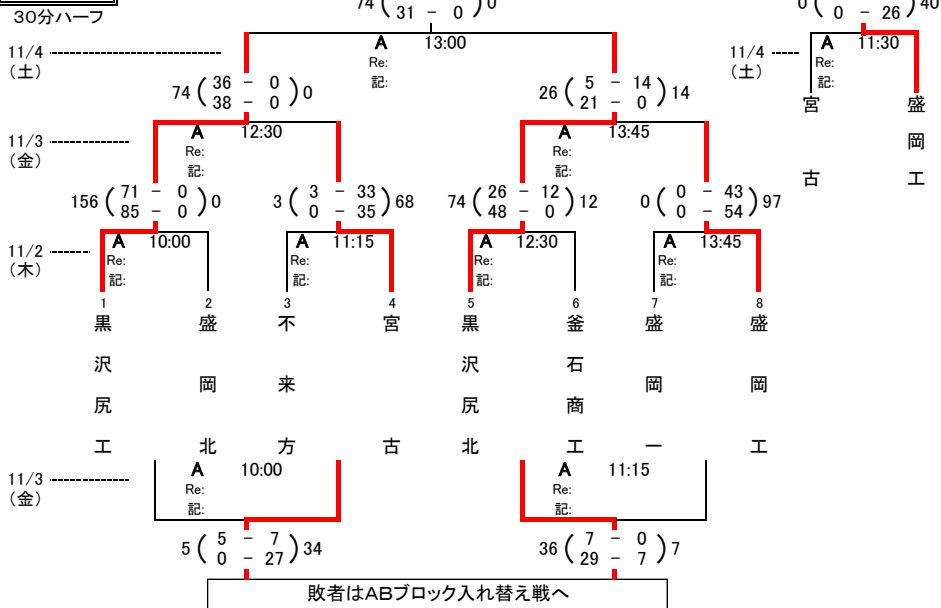

平成29年度岩手県高等学校新人大会 ラグビーフットボール競技組み合わせ

平成29年11月2日～4日
宮古市老木公園グランド

【15人制】

Aブロック

Bブロック

入れ替え戦

【7人制】 2日(木)・3日(金):リーグ戦

	1 福岡工・久慈工	2 一関工	3 釜石	4 大船渡東	勝敗	順位
1 福岡工・久慈工		●	●	●	0勝3敗	4
2 一関工	○		○	○	3勝0敗	1
3 釜石	○	●		△	1勝1敗	2
4 大船渡東	○	●	△		1勝1敗	2