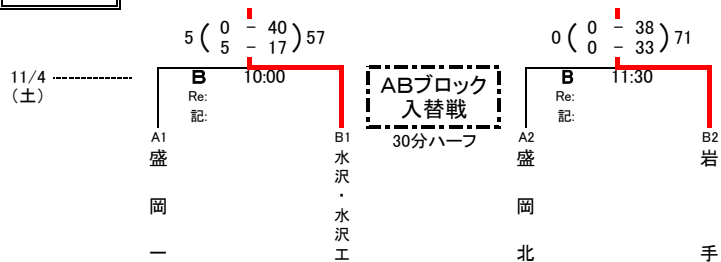

平成29年度岩手県高等学校新人大会 ラグビーフットボール競技組み合わせ

平成29年11月2日～4日
宮古市老木公園グランド

【15人制】

Aブロック

Bブロック

入れ替え戦

【7人制】 2日(木)・3日(金):リーグ戦

	1 福岡工・久慈工	2 一関工	3 釜石	4 大船渡東	勝敗	順位
1 福岡工・久慈工		●	●	●	0勝3敗	4
2 一関工	○		○	○	3勝0敗	1
3 釜石	○	●		△	1勝1敗	2
4 大船渡東	○	●	△		1勝1敗	2