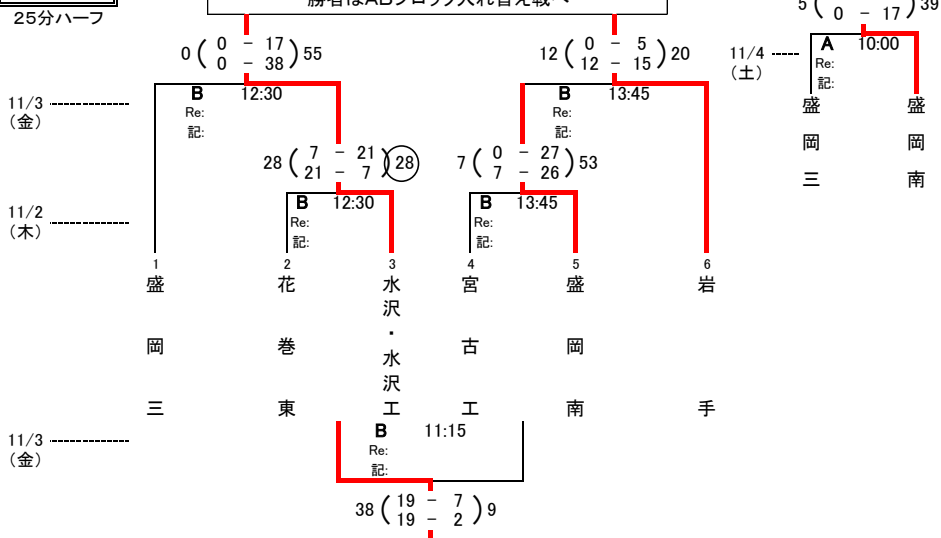

平成29年度岩手県高等学校新人大会 ラグビーフットボール競技組み合わせ

平成29年11月2日～4日
宮古市老木公園グランド

【15人制】

Aブロック

Bブロック

入れ替え戦

【7人制】 2日(木)・3日(金):リーグ戦

	1 福岡工・久慈工	2 一関工	3 釜石	4 大船渡東	勝敗	順位
1 福岡工・久慈工		●	●	●	0勝3敗	4
2 一関工	○		○	○	3勝0敗	1
3 釜石	○	●		△	1勝1敗	2
4 大船渡東	○	●	△		1勝1敗	2